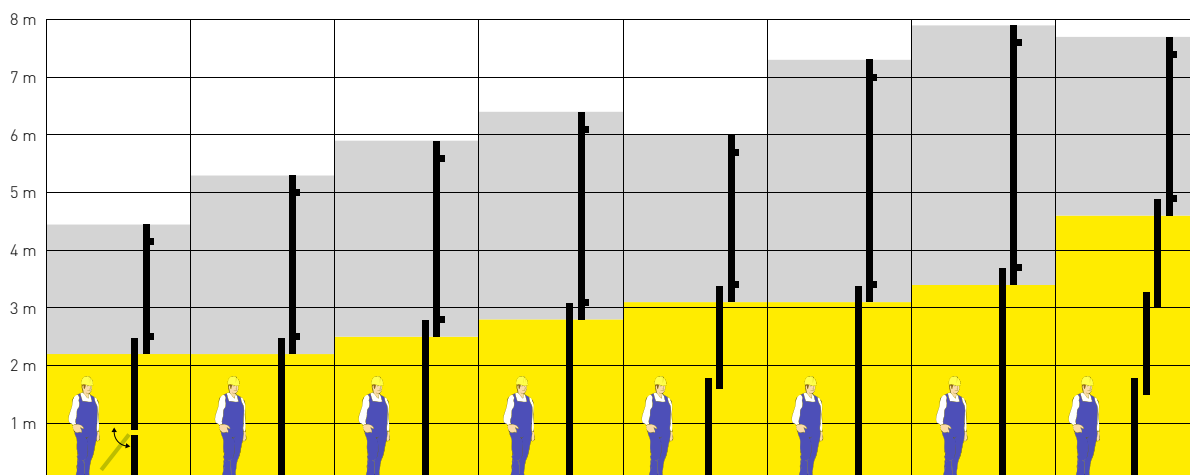

ÉCHELLES COULISSANTES CONTREBALANCÉES

Flip-section

Single slide

Multislide

+ LA MEILLEURE SOLUTION ANTI-EFFRACTION, PROTÉGÉE CONTRE L'USAGE ABUSIF ET QUI LIBÈRE L'ESPACE AU SOL

- Disponible comme une option des échelles à crinoline;
- Descente de la volée inférieure à l'ouverture;
- Mouvement équilibré par des contrepoids pour une ouverture douce et une fermeture aisée;
- Élément coulissant simple ou multiple.

↕ Contrebalancée

Après déverrouillage et grâce à un équilibrage par contrepoids, l'élément coulissant descend tout en douceur. Le remonter ne nécessite que la force d'une seule main. Dû à sa hauteur, la «Multislide» peut nécessiter l'utilisation d'une perche pour parvenir à la fermeture complète.

Versions standards disponibles :

Référence	FLIP-01	SINGLE-01	SINGLE-02	SINGLE-03	MULTI-01	SINGLE-04	SINGLE-05	MULTI-02
Hauteur libre (mm)	2240	2240	2520	2800	3083	3080	3360	4624
Hauteur fermée (mm)	2265	3105	3385	3665	2887	4225	4505	3131
Hauteur accessible (mm)	4505	5345	5905	6465	5970	7305	7865	7755